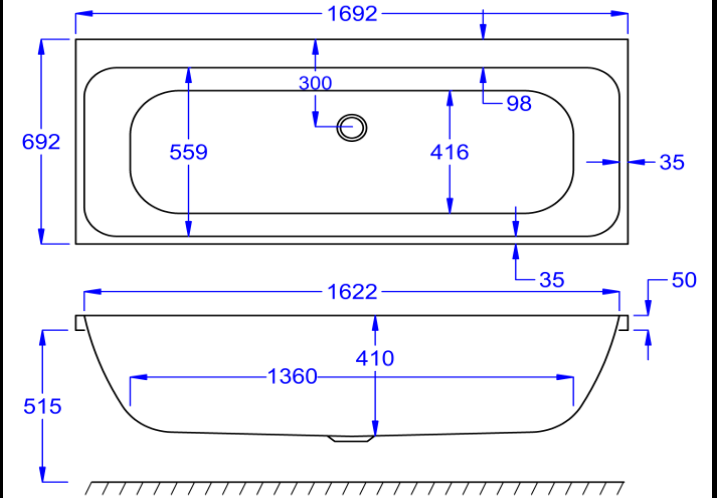

# 1700 x 700

### Bath Codes

Profile DE 1700x700 Standard    353816WT  
 Profile DE 1700x700 Carronite    353817WT

### Panel Codes

L-Shape 1700x700x515 Panel    353887WT  
 Front 1700x515 Standard Panel    353896WT  
 Front 1700x515 Carronite Panel    353897WT  
 End 700x515 Standard Panel    353882WT  
 End 700x515 Carronite Panel    353876WT

### Water Capacity

205 litres